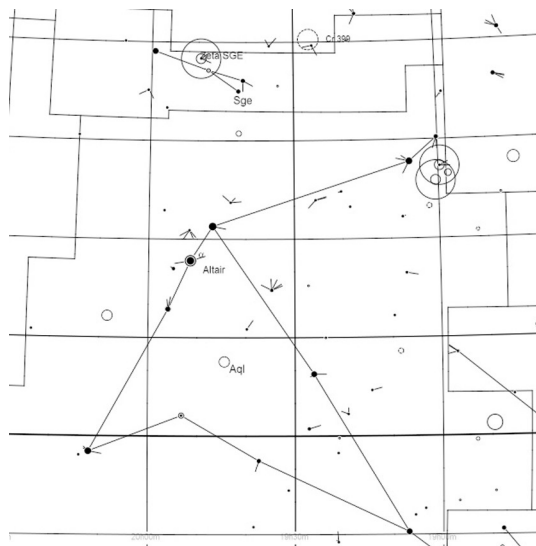

Søgekort til 11 AQL, STF 2426 og Zeta SGE

Oversigtskort – De to farverige dobbeltstjerner 11 AQL og STF 2426, befinder sig lidt sydfor Epsilon i Ørnen (Aquila), mens Zeta SGE befinder sig over den midterste stjerne i Sagittae – Pilen (den stjerne hvor pilens styrefjær slutter!).

Detaljeret søgekort 11 AQL og STF 2426

Detaljeret søgekort til Zeta SGE