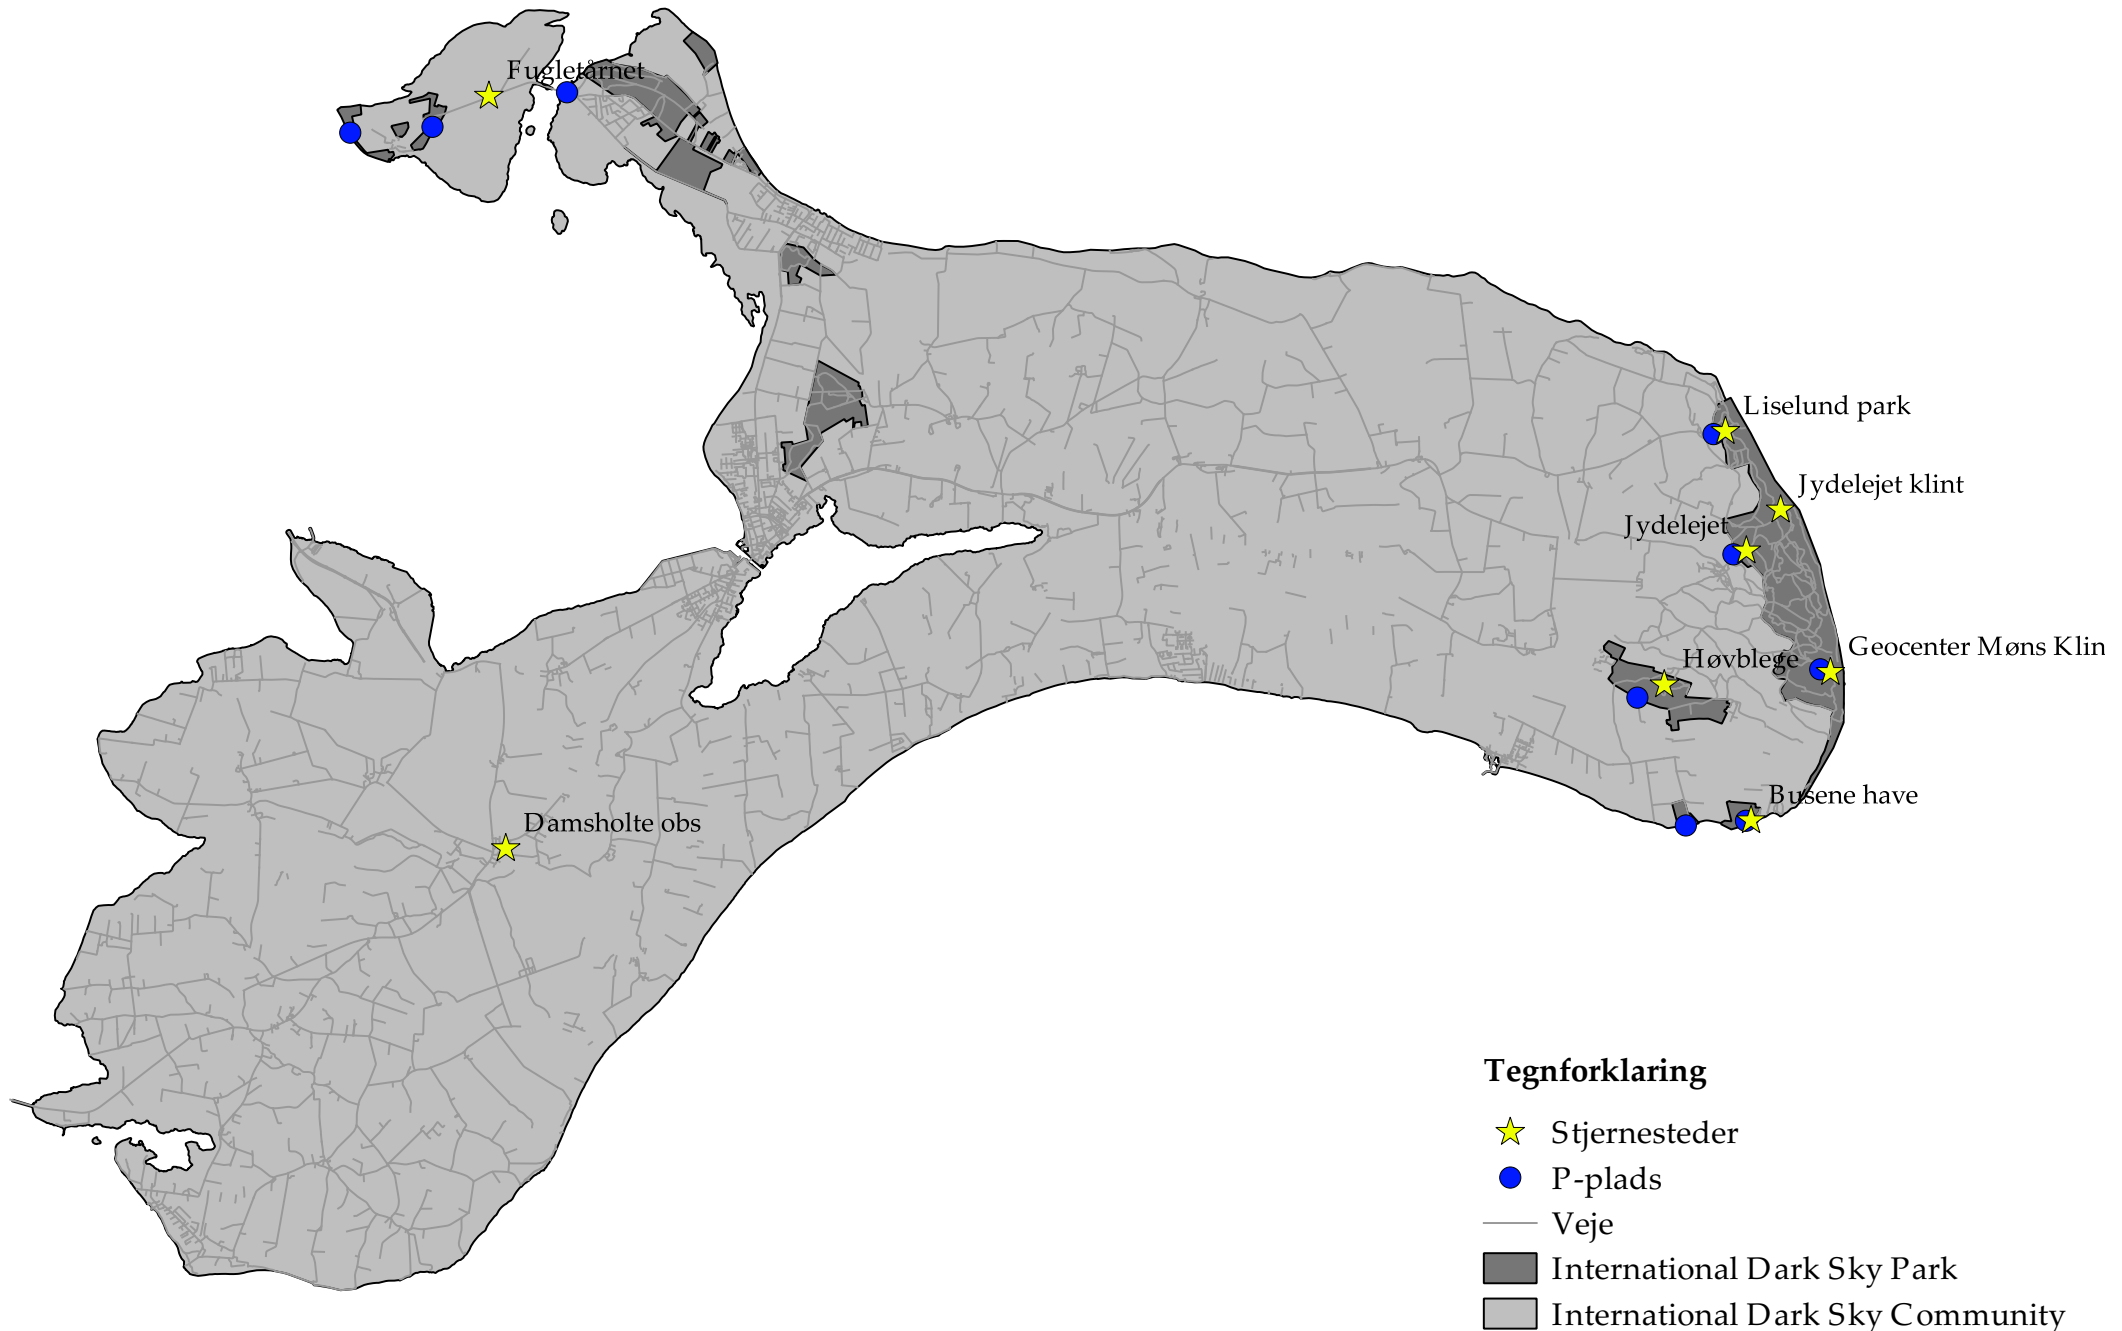

International Dark Sky Møn og Nyord

Tegnforklaring

★ Stjernesteder

● P-plads

— Veje

■ International Dark Sky Park

■ International Dark Sky Community

Kortkilde for baggrundkortet: © OpenStreetMap-bidragydere og openstreetmapdata.com

Kilde for Dark Sky områderne: Dark Sky Møn og Nyord